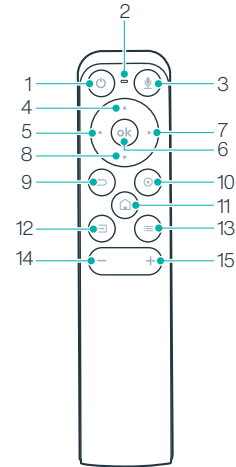

Side

6. Height Adjusting Wheels

7. Heat Dissipation Vents

Rear/Bottom

8. HDMI Input 1

9. HDMI Input 2

10. HDMI 3 ARC

11. USB Port

12. Audio Output

13. AV Input

14. S/PDIF Port

15. Ethernet Port

16. Power Port

17. Rear Foot

18. Speaker Air Vents

19. Front Foot *2

20. Product Nameplate

REMOTE CONTROL

1. Power

2. Mic

3. Voice Assistant

4. Up

5. Left

6. OK

7. Right

8. Down

9. Return

10. Settings

11. Home

12. Signal

13. Menu

14. Volume -