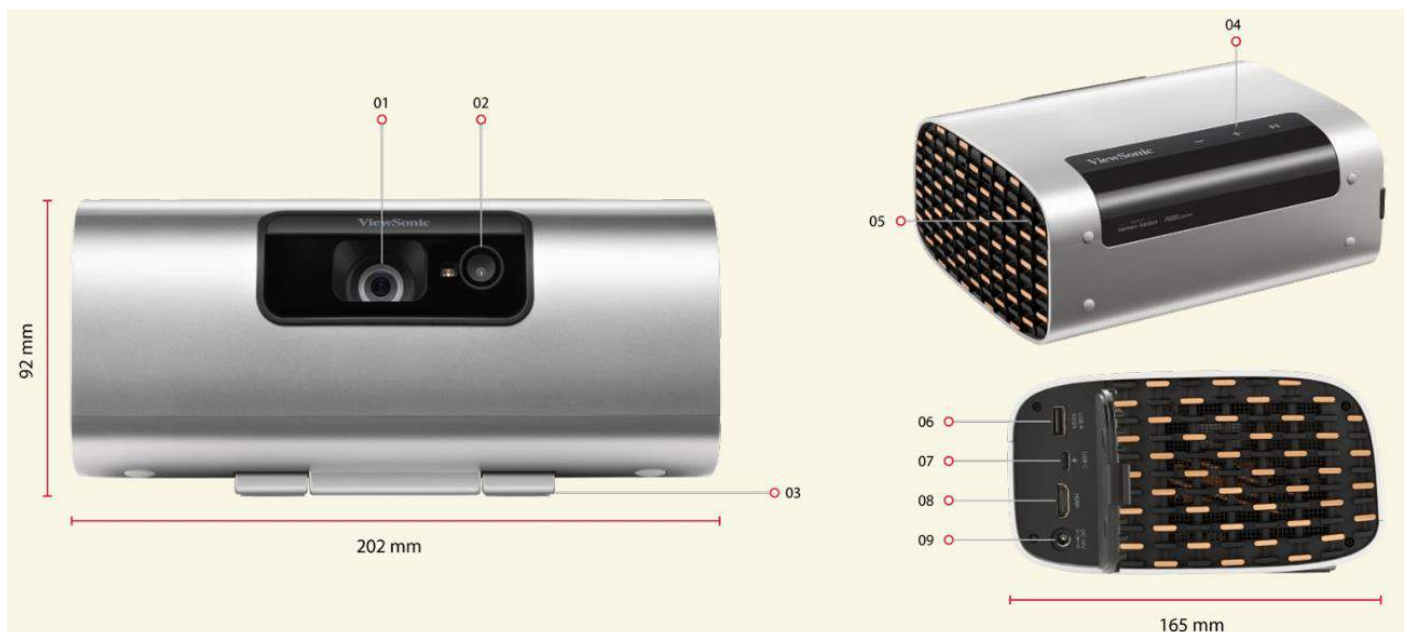

Anschlussbelegung

01 Projektionslinse
02 Autofokuskamera

03 Justierfuß
04 Touchpad

05 Einschaltknopf
06 USB-A

07 USB-C
08 HDMI

09 DC-In