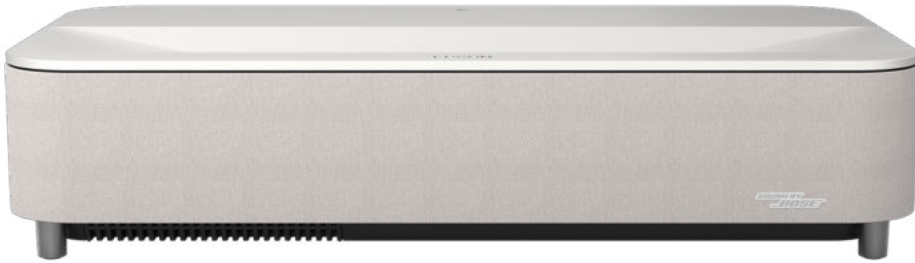

Epson Lifestudio Grand Plus

EH-LS970W – diamantweiß

Ultrakurzstanz-Smart-Laserprojektor, 4K-Heimkinoauflösung, KI-Bildverbesserung, Sound by Bose, Google TV, Projektionsfläche von bis zu 150 Zoll, 5 Jahre Geräteschutz*

4K-Heimkinoauflösung mit KI-Bildverbesserung

Erhellen Sie Ihre Welt mit 4.000 Lumen an 4K-Heimkinoauflösung. Angetrieben von Epsons 3LCD-Lasertechnologie und mit KI-Bildverarbeitung verbessert, liefert dieser Projektor satte, lebensechte Farben – bis zu 3x heller als vergleichbare 1-Chip-DLP-Modelle. Mit HDR10 Unterstützung und einem dynamischen Kontrastverhältnis von 5.000.000:1 sorgt er für scharfe Schatten, feine Details und tiefe Schwarzttöne.

Sound by Bose, Dolby Audio und Bluetooth-Standalone-Konnektivität

Kristallklarer, raumfüllender Klang mit Sound by Bose und Dolby Audio, mit eingebautem 20-W-2.1-Kanal-Lautsprecher – für ein wirklich immersives Erlebnis.

Bis zu 150 Zoll immersives Kinoerlebnis

Mit diesem luxuriösen Smart-Projektor mit fortschrittlicher Audio- und Bildtechnologie, einer Projektionsfläche von bis zu 150 Zoll (3,81 m) und müheloser Einrichtung verwandeln Sie das tägliche Fernsehen in ein intensives, vernetztes Kinoerlebnis.