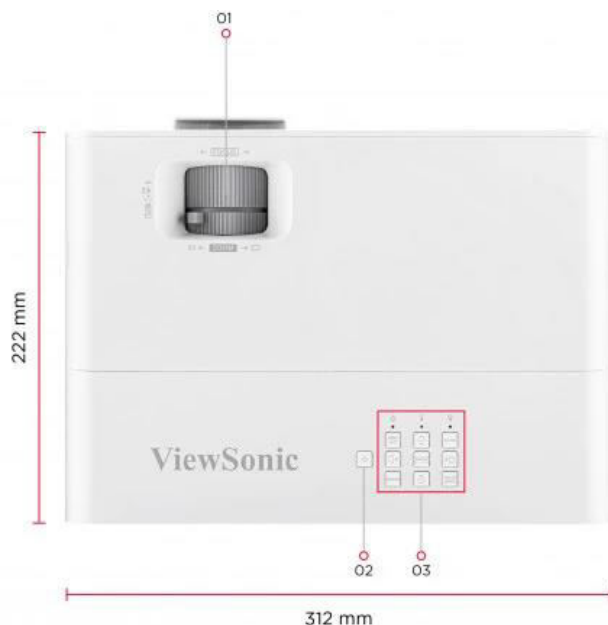

PX749-4K

4K UHD HOME-ENTERTAINER

Hauptmerkmale

- Designed für Xbox für das ultimative Spielerlebnis
- 4K HDR und Harman-Kardon Lautsprechern
- Bis zu 300" Bildschirmgröße mit 4.000 ANSI Lumen für maximalen Spielspaß zu Hause
- 4,2 ms Ultra-Fast Input & 240 Hz Bildwiederholrate
- Direktes Streaming von Großbildschirmen über USB-C
- Flexible Installation: 1,3-facher optischer Zoom, Warping und seitliche Projektionsmöglichkeiten

Abmessungen und Anschlüsse

01) Zoom / Fokus
02) Ein / Aus
03) Bedienfeld

04) Justierfuß
05) Linse
06) IR Empfänger

07) Audio Out
08) HDMI 1 und 2
09) USB-C

10) RS232
11) 12V Trigger Out
12) USB-A (5V/1,5A)

13) RJ45
14) AC-In
15) Kensington Lock

PX749-4K

4K UHD HOME-ENTERTAINER

Technische Daten

SPEZIFIKATIONEN	PX749-4K (VS19349)
Projektionssystem	0,47" UHD
Native Auflösung	3.840x2.160
DMD-Typ	DC3
Helligkeit	4.000 ANSI-Lumen
Kontrastverhältnis mit SuperEco-Modus	12.000:1
Farbtiefe	1,07 Mrd. Farben
Lichtquellentyp	Lampe
Lebensdauer der Lichtquelle (Normal)	4.000 Betriebsstunden
Lebensdauer der Lichtquelle (SuperEco)	20.000 Betriebsstunden
Lampenleistung	240 Watt
Linse	F=1,94-2,12, f=12-15,6mm
Projektionsversatz	120% +/- 6%
Projektionsverhältnis	1,13 – 1,47
Optischer Zoom	1.3x
Digitaler Zoom	0,8x-2,0x
Bildgröße	30"-300"
Projektionsabstand	0,75m-9,76m (100"@2,50m)
Keystone Trapezkorrektur	H: +/- 40° , V: +/- 40°
Lens Shift H/V	Nicht vorhanden
Betriebsgeräusch (Normal / Eco)	33dB / 28dB
Eingangsverzögerung	4,2ms
Unterstützte Auflösungen	VGA(640 x 480) bis 4K(3840 x 2160)
HDTV-Kompatibilität	480i, 480p, 576i, 576p, 720p, 1080i, 1080p, 2160P
Horizontale Frequenz	15K-135KHz
Vertikale Scanrate	23-240Hz
INPUT	
HDMI	2x (HDMI 2.0/ HDCP 1.4/2.2)
USB-C	1x (5V / 2A)
OUTPUT	
Audio (3,5 mm)	1x
Lautsprecher	10 Watt Cube
USB Typ A (nur Stromversorgung)	1x (5V/ 1,5A)
12Volt Trigger	1x