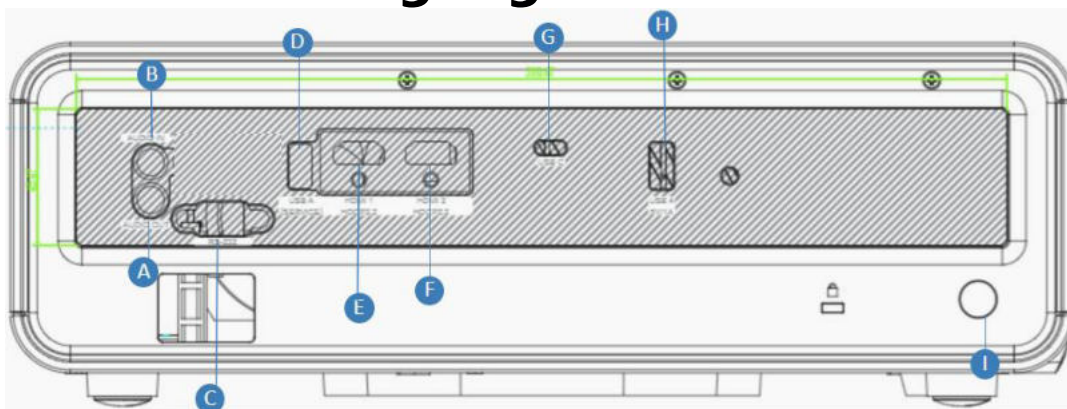

Anschlussbelegung

A) Audio Out
B) Audio In
C) RS232

D) USB A Reader
E) HDMI In
F) HDMI In

G) USB-C
H) USB A Reader
I) IR Empfänger

Technische Daten

Spezifikation X1 (VS18969)	
Projektionssystem	0,65" 1080p
Native Auflösung	1920x1080
Helligkeit	2300 ANSI Lumens
Helligkeit (LED-Lumen)	3100 LED Lumens
Kontrastverhältnis	3.000.000:1
Farben	1.07 Mrd
Lichtquellentyp	LED
Lebensdauer der Lichtquelle (Normal)	Bis zu 30.000 Betriebsstunden
Lichtquelle	RGBG LED
Linse	F=2.59-2.87, f=16.88-21.88mm
Projektionsversatz	110%+/-5%
Projektionsverhältnis	1,15 – 1,5
Optischer Zoom	1,3x
Bildgröße	60" – 150"
Projektionsdistanz	1,53m-4,98m (100"@2,55m)
Trapezkorrektur	H: +/-40°, V: +/-40°
Lens Shift (nur vertikal)	+10%, -0%
Betriebsgeräusch (Normal)	31dB
Betriebsgeräusch (Eco)	27dB
Lokaler Speicher	16GB (10GB verfügbar)
Eingangslatenz (Input Lag)	8,3ms
Unterstützte Auflösungen	VGA(640 x 480) to 4K(3840 x 2160)
HDTV-Kompatibilität	480i, 480p, 576i, 576p, 720p, 1080i, 1080p, 2160P
Horizontale Frequenz	15K-135KHz
Vertikale Scanrate	23-120Hz
Input	
HDMI	2x (HDMI 2.0, HDCP 1.4/2.2)
USB Typ C	1x
USB Typ A	1x (USB2.0 Reader, 5V/1A)
Audio In (3,5mm)	1x
Audio In (Bluetooth)	1x (BT4.2)
Wifi	1x (5Gn)
Output	
Audio Out (3,5 mm)	1x
Audio Out (Bluetooth)	1x (BT4.2)
Lautsprecher	2x 6W Cube
Steuerung	
RS232 (DB 9-pin male)	1x
USB A (Services)	1x