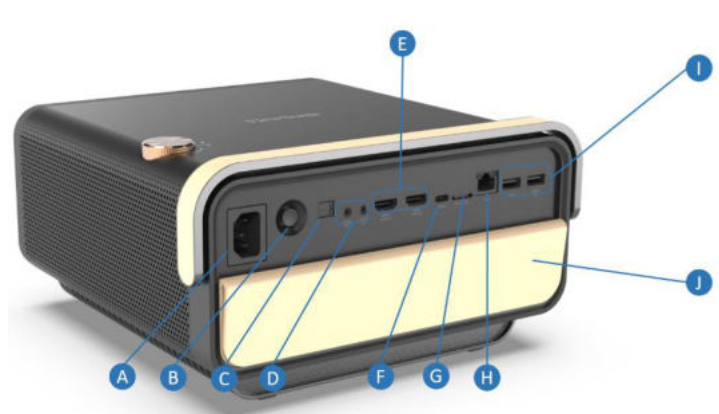

2x 8 Watt Cube

LAUTSPRECHER

Produktbeschreibung

Durch die Kombination von echter 4K UHD-Auflösung mit HDR/HLG-Unterstützung, fortschrittlicher LED-Technologie und intelligenten Funktionen in einem tragbaren Design bietet der X11-4K überall in Ihrem Zuhause ein beeindruckendes audiovisuelles Kinoerlebnis. Mit seinem bequemen Tragegriff lässt er sich von Raum zu Raum und sogar nach draußen zu Gartenpartys transportieren. Die Einrichtung ist mühelos mit sofortigem Autofokus, H/V-Keystone und 4 Eckanpassungen, die eine seitliche Projektion ermöglichen, sowie einem Short-Throw-Objektiv, das eine 100-Zoll-Leinwand aus nur 1,77 m Entfernung liefert. Erleben Sie kristallklare Bilder in echter 4K UHD-Auflösung, kinoreife Farben, die 125% Rec.709 abdecken, und außergewöhnliche Klangqualität durch integrierte Lautsprecher, die von Harman Kardon angepasst wurden. Für noch mehr Spaß sorgen intelligente Anschlussmöglichkeiten wie Wi-Fi für kabellose Bildschirm Spiegelung, um Ihr Smartphone auf den großen Bildschirm zu bringen, Bluetooth für flexible Audiooptionen und USB-C für direktes Streaming mit nur einem Kabel.

Anschlüsse

- A) Tragegriff in Lederoptik
- B) Einschaltknopf und Lautstärke
- C) LED Indikator
- D) Linse mit motorisierter Abdeckung
- E) IR und Fokuskamera
- F) Lautsprecher
- G) Justierfuß

- A) AC In
- B) Joystick
- C) SPDIF
- D) Audio In / Out
- E) HDMI (ARC)
- F) USB-C
- G) Micro SD
- H) LAN
- I) USB-Reader
- J) Smart Cover