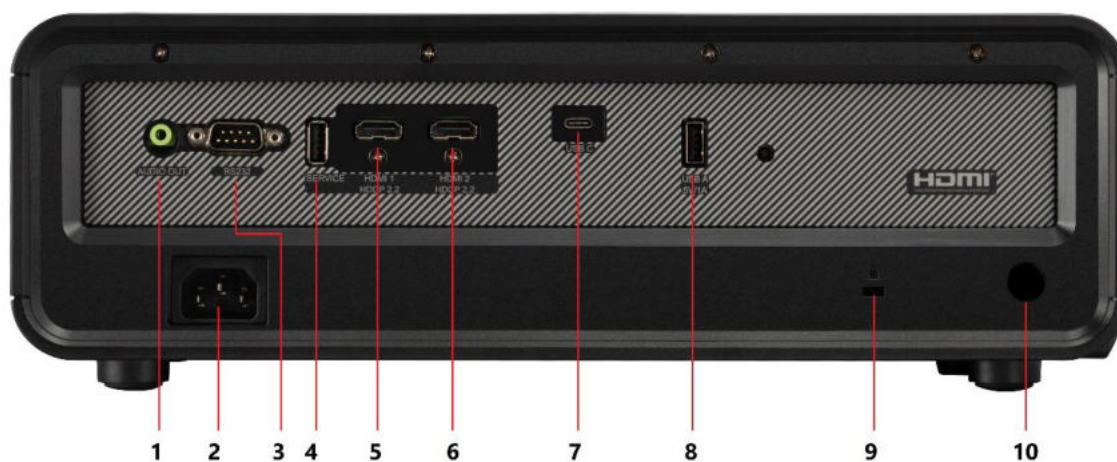

Anschlussbelegung

1) Audio Out
2) AC In
3)RS232

4) USB Typ A (Services)
5) HDMI 1
6) HDMI 2

7) USB Typ C
8) USB Reader
9) Kensington Lock Slot

10) IR Empfänger